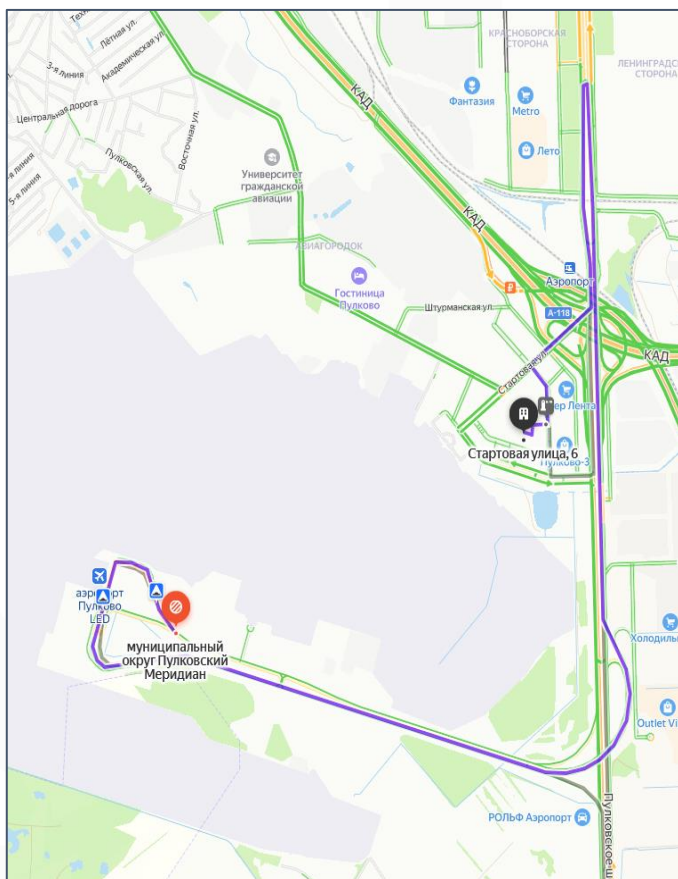

## МЕСТО ПРОВЕДЕНИЯ

### Конгресс-отель АЭРОПОРТСИТИ ПЛАЗА (зал «Александровский»)

Адрес: г. Санкт-Петербург, ул. Стартовая, д.6, лит. А

## КАК ДОБРАТЬСЯ

1. Воспользовавшись услугами бесплатного шаттла (расписание движения можно узнать, наведя камеру на QR-код)

а. от терминала 1 Аэропорта «Пулково»

б. от станции метро «Московская»

- б. до остановки «ТК Лента» следует **автобус № 13**. Перейдите ул. Стартовую и двигайтесь по ул. Толмачевская прямо.