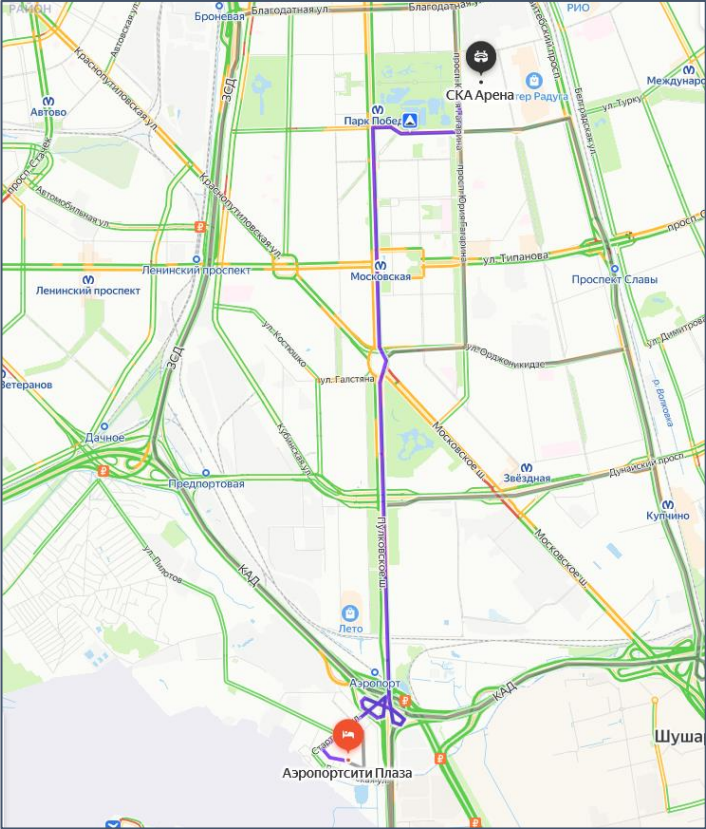

2. На автомобиле