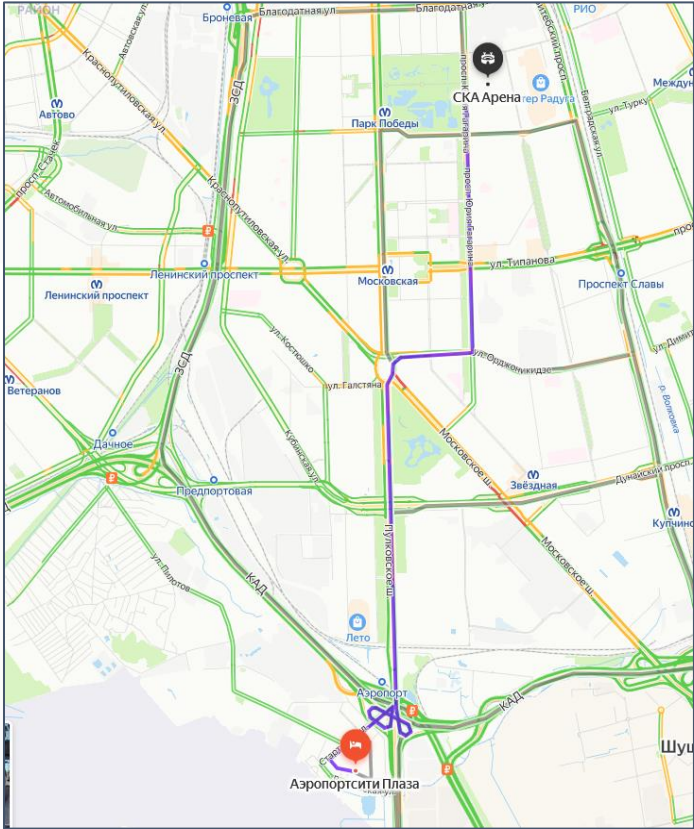

2. На автомобиле