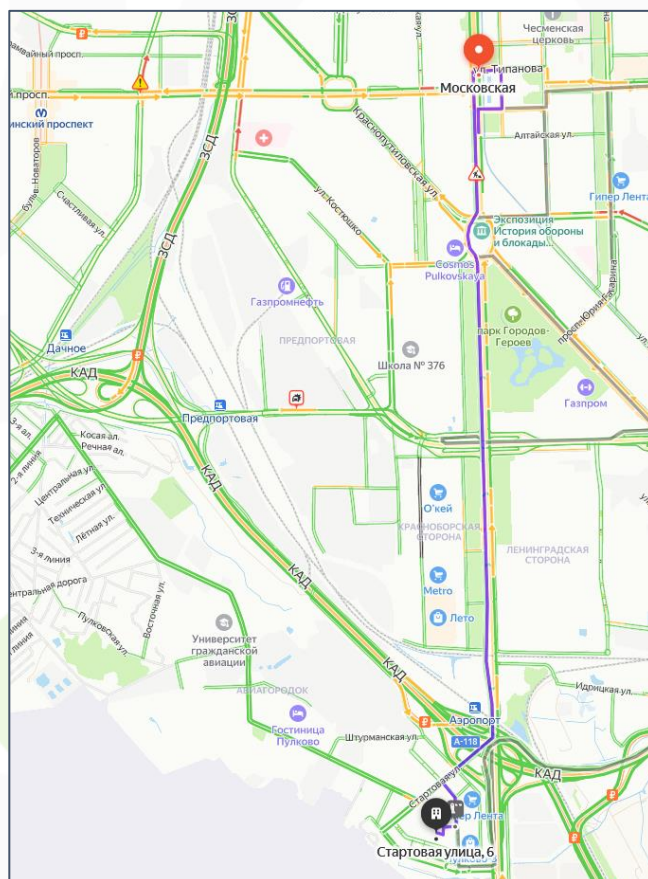

## МЕСТО ПРОВЕДЕНИЯ

### Конгресс-отель АЭРОПОРТСИТИ ПЛАЗА (зал «Александровский»)

Адрес: г. Санкт-Петербург, ул. Стартовая, д.6, лит. А

## КАК ДОБРАТЬСЯ

1. Воспользовавшись услугами бесплатного шаттла (расписание движения можно узнать, наведя камеру на QR-код)

а. от терминала 1 Аэропорта «Пулково»

б. от станции метро «Московская»

- б. до остановки «ТК Лента» следует **автобус № 13**. Перейдите ул. Стартовую и двигайтесь по ул. Толмачевская прямо.