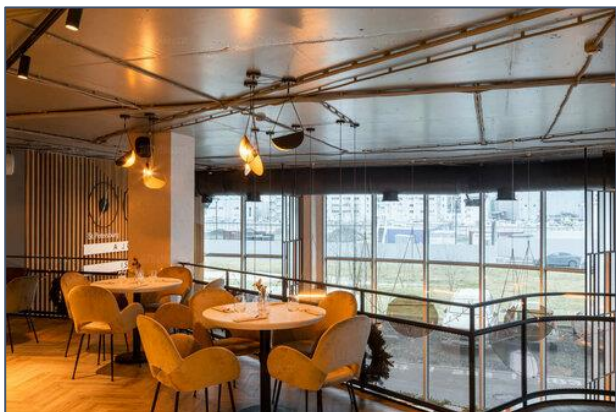

## Ресторан Gate 7

Расположен в шаговой доступности от Аэропортсити Плаза. Место с красивым интерьером и прекрасным видом из окон.

Ресторан предлагает своим гостям бизнес-ланч по демократичным ценам.