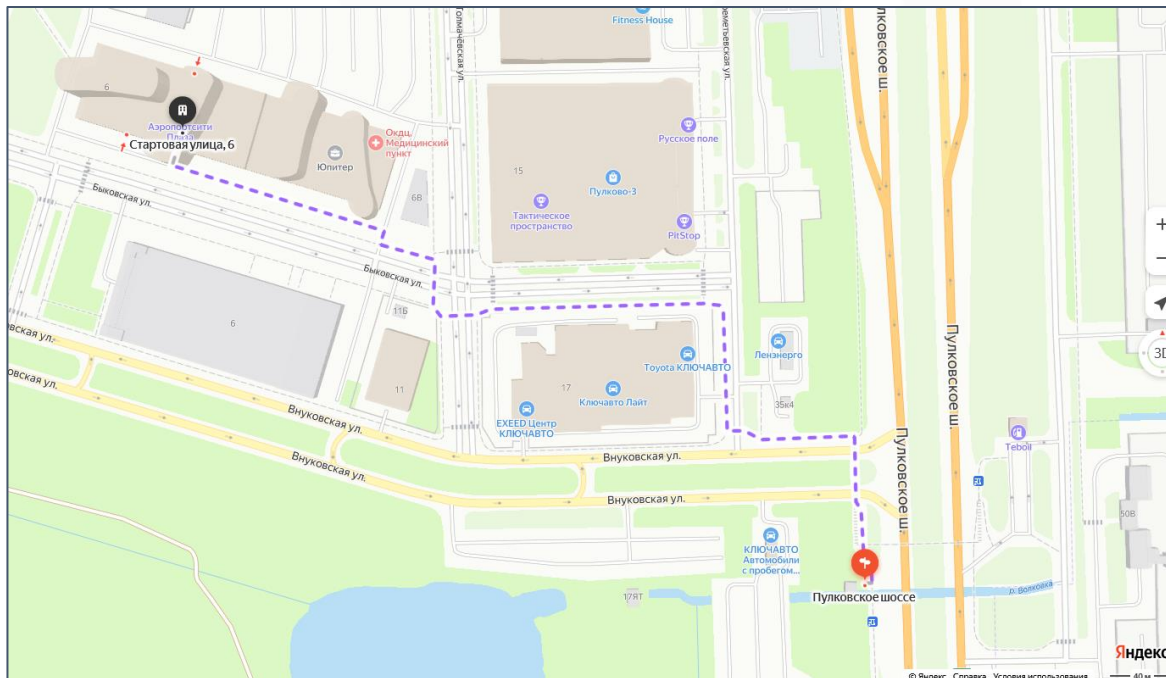

### Конгресс-отель АЭРОПОРТСИТИ ПЛАЗА (зал «Александровский»)

Адрес: г. Санкт-Петербург, ул. Стартовая, д.6, лит. А

## КАК ДОБРАТЬСЯ

1. Воспользовавшись услугами бесплатного шаттла (расписание движения можно узнать, наведя камеру на QR-код)

а. от терминала 1 Аэропорта «Пулково»

б. от станции метро «Московская»

- б. до остановки «ТК Лента» следует **автобус № 13**. Перейдите ул. Стартовую и двигайтесь по ул. Толмачевская прямо.

### 1. На общественном транспорте

а. Пешком (≈ 9 мин.) до остановки автобуса «Внуковская улица», далее **автобус 39, 187** до остановки «Улица Типанова», далее пешком (≈ 7 мин.) вдоль ул. Авиационная до просп. Юрия Гагарина, **автобус 225** в направлении остановки «Владимирская площадь» до остановки «СКА Арена»