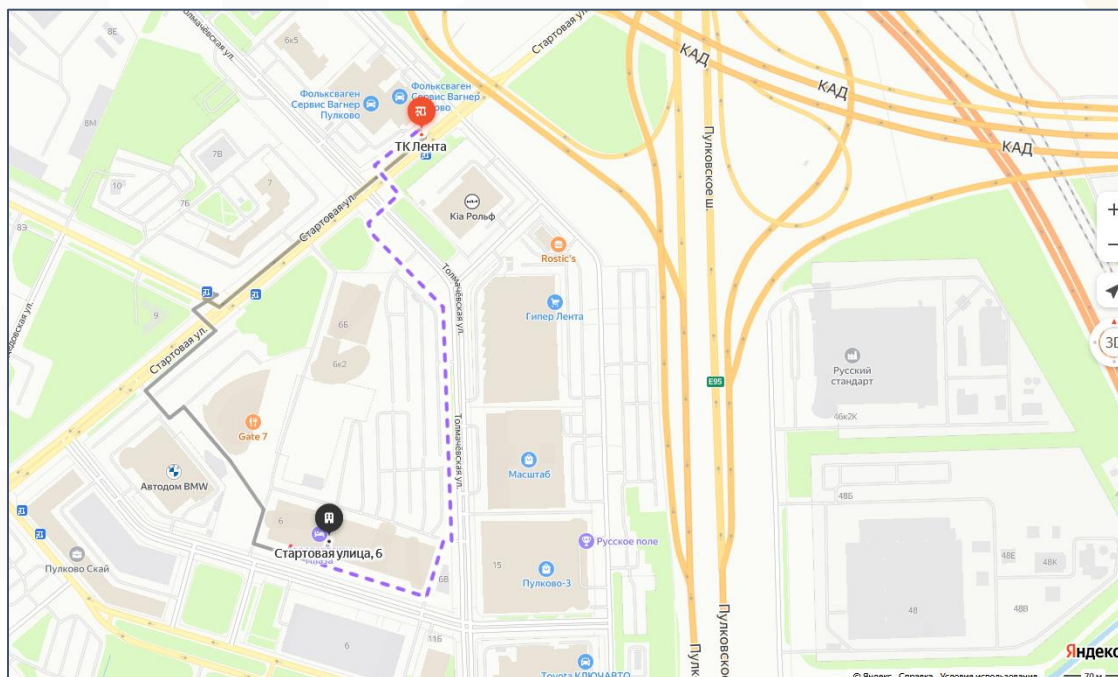

### Конгресс-отель АЭРОПОРТСИТИ ПЛАЗА (зал «Александровский»)

Адрес: г. Санкт-Петербург, ул. Стартовая, д.6, лит. А

## КАК ДОБРАТЬСЯ

1. Воспользовавшись услугами бесплатного шаттла (расписание движения можно узнать, наведя камеру на QR-код)

а. от терминала 1 Аэропорта «Пулково»

б. от станции метро «Московская»

- б. до остановки «ТК Лента» следует **автобус № 13**. Перейдите ул. Стартовую и двигайтесь по ул. Толмачевская прямо.

### 1. На общественном транспорте

а. Пешком (≈ 9 мин.) до остановки автобуса «Внуковская улица», далее **автобус 39, 187** до остановки «Улица Типанова», далее пешком (≈ 7 мин.) вдоль ул. Авиационная до просп. Юрия Гагарина, **автобус 225** в направлении остановки «Владимирская площадь» до остановки «СКА Арена»