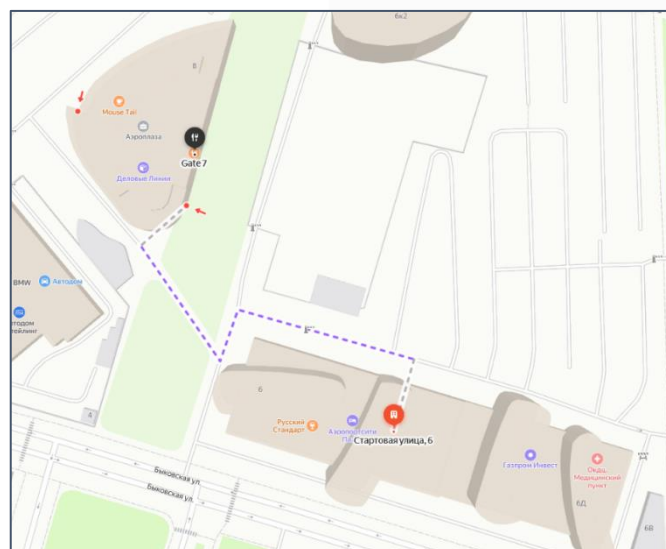

Ресторан Gate 7

Расположен в шаговой доступности от Аэропортсити Плаза. Место с красивым интерьером и прекрасным видом из окон.

Ресторан предлагает своим гостям бизнес-ланч по демократичным ценам.

Часы работы

- 09:00-18:00 | с понедельника по пятницу
- Бизнес-ланч| с 12:00 до 15:00 от 400 руб.